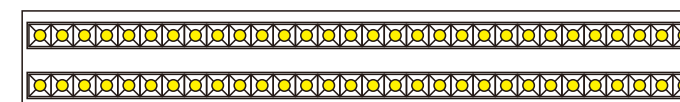

④: Точечный рассеиватель

Артикул	Описание	Температура свечения	Кол-во люмин	Мощность	Размеры
128360	Точечный рассеиватель	3000K/4000K/6000K	110Lm/W	60W	801*W115*H38mm
128384	Точечный рассеиватель	3000K/4000K/6000K	110Lm/W	84W	1120*W115*H38mm